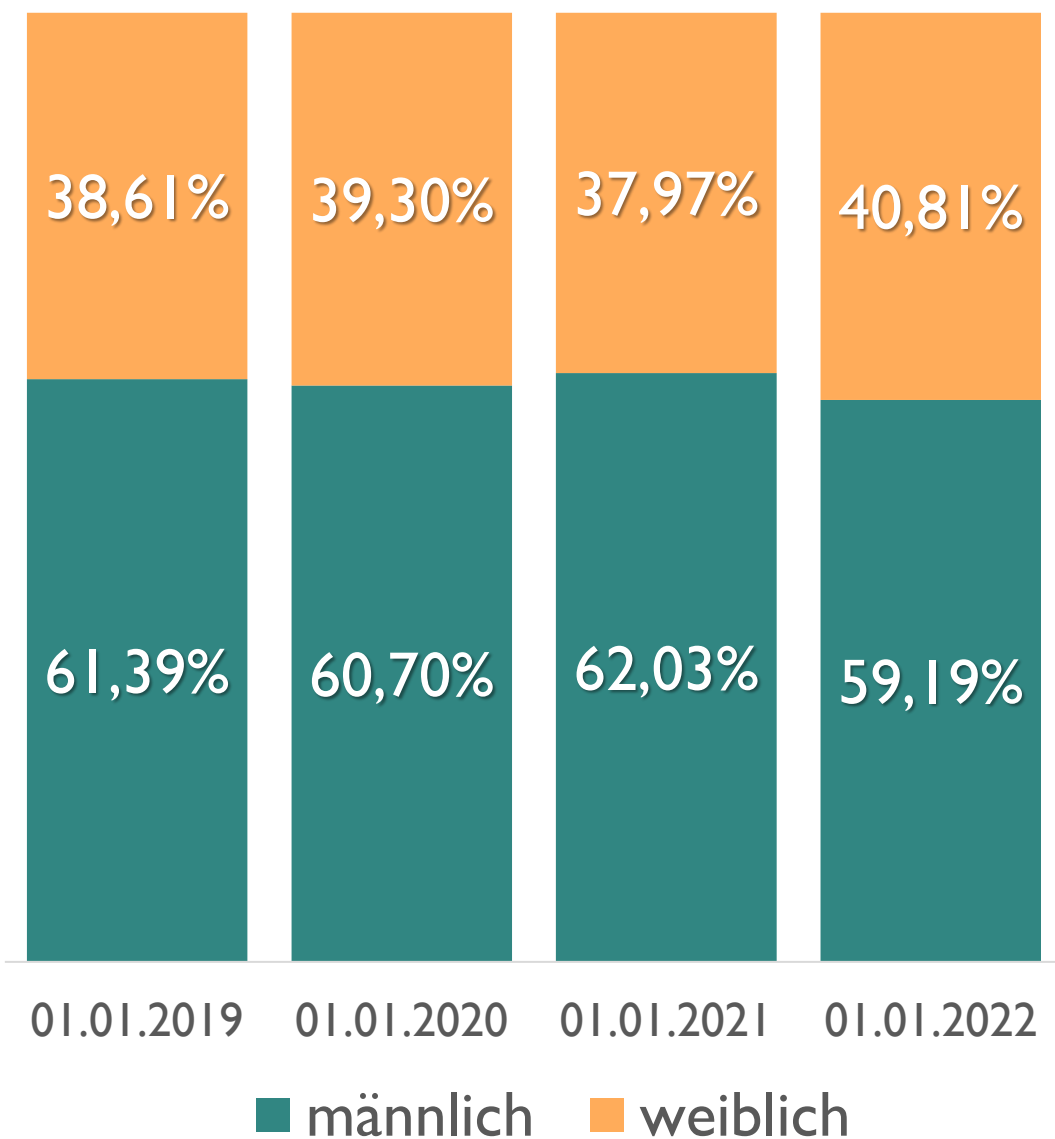

Entwicklung der Mitglieder nach Altersklassen:

I.-4. Klasse

Entwicklung der Mitglieder nach Altersklassen: 5.- 10. Klasse

Entwicklung der Mitglieder nach Altersklassen:

Abi, Lehre, Studium

Entwicklung der Mitglieder nach Altersklassen: **Berufsleben**

135 Teilnehmer

Ausbildung

Teilnehmer
nach Geschlecht

Juniortrainer

39 Teilnehmer

DOSB- Lizenzen nach Geschlecht

2019: 788 Lizenzen

2020: 814 Lizenzen