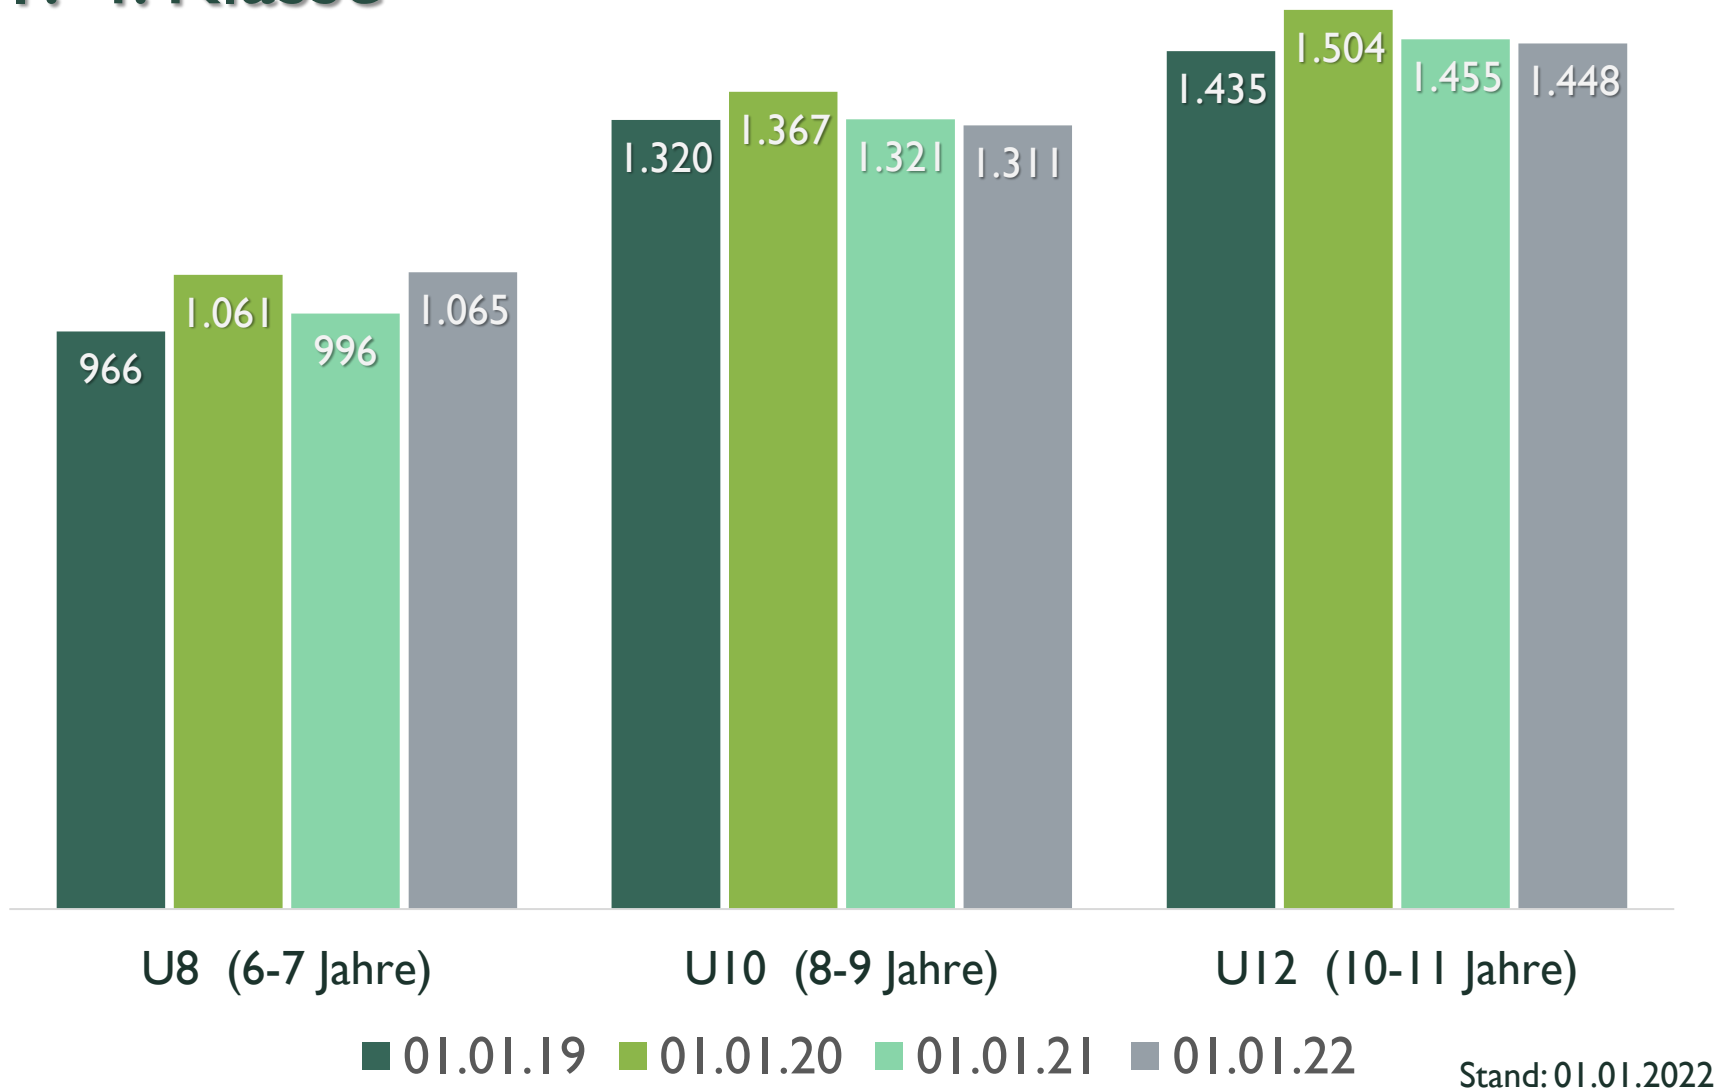

*Vereine mit unter 100 Mitgliedern wurden nicht berücksichtigt

Mitgliederstruktur nach Altersklassen

KREISSPORTBUND
LUDWIGSLUST-PARCHIM E.V.

Mitglieder nach Altersklassen - U27

Entwicklung der Mitglieder nach Altersklassen: Baby- / Kitaspport

Entwicklung der Mitglieder nach Altersklassen:

I.-4. Klasse

Entwicklung der Mitglieder nach Altersklassen: 5.- 10. Klasse

Entwicklung der Mitglieder nach Altersklassen:

Abi, Lehre, Studium

Entwicklung der Mitglieder nach Altersklassen: **Berufsleben**