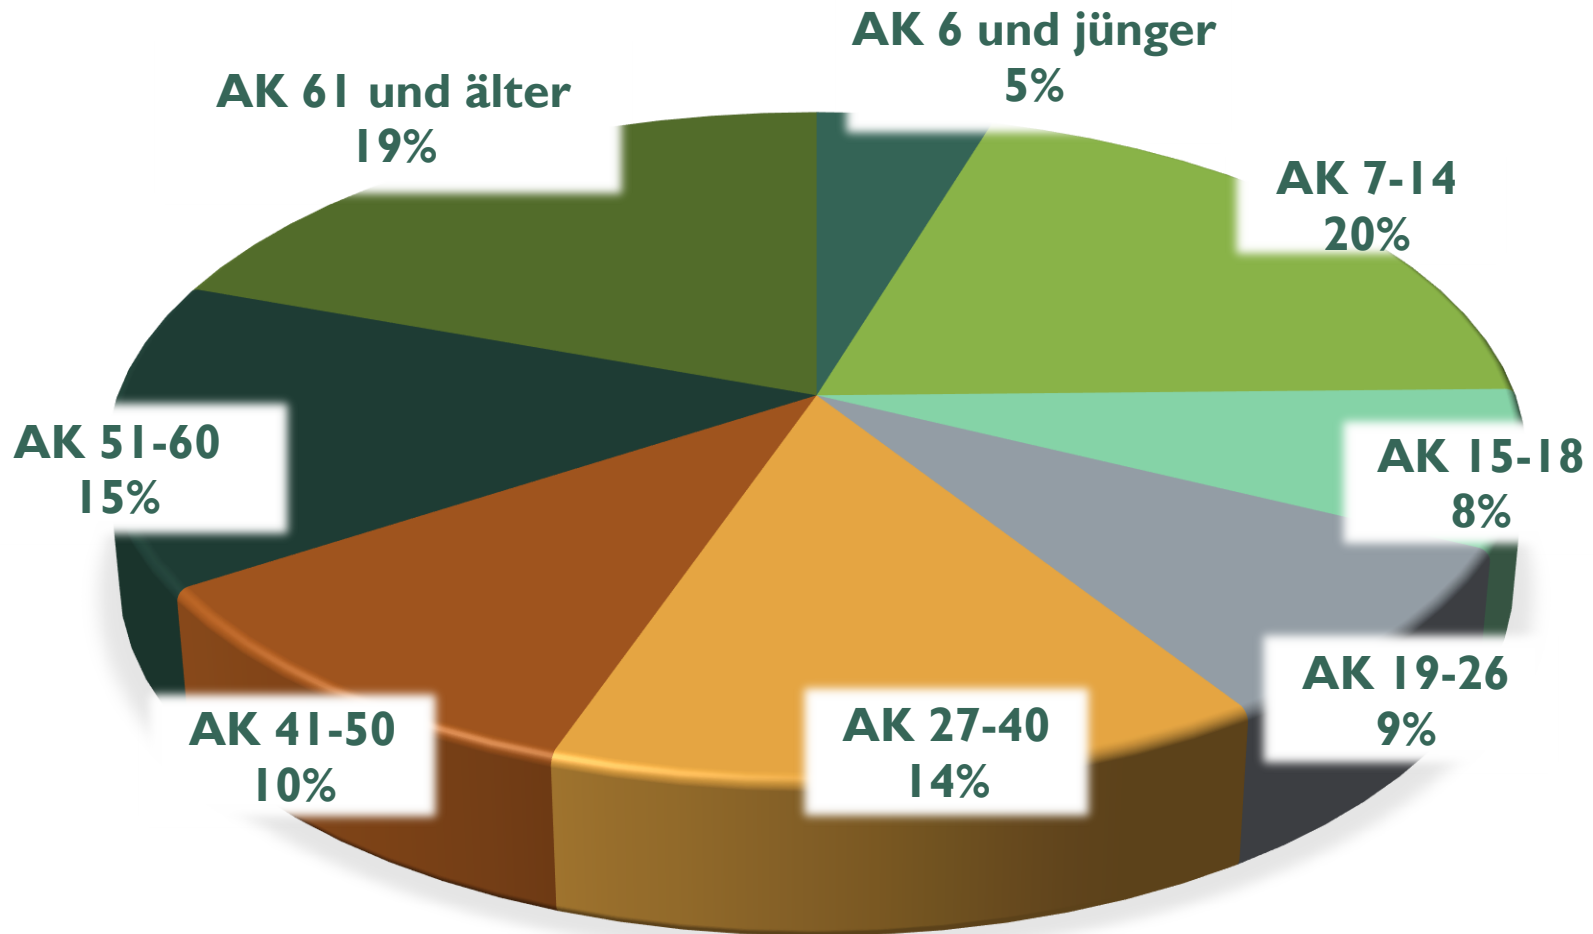

DIE BELIEBTESTEN SPORTARTEN - ENTWICKLUNG

Die 10 größten Sportvereine im KSB

KREISSPORTBUND
LUDWIGSLUST-PARCHIM E.V.

| Verein | Mitglieder | | | |
|----------------------|------------|------------|------------|-------------------|
| | 01.01.2019 | 01.01.2020 | 01.01.2021 | 01.01.2022 |
| SG 03 LWL/Grabow * | 1.007 | 900 | 899 | 949 |
| Lübzer SV * | 877 | 972 | 957 | 885 |
| Turnverein Hagenow * | 1.081 | 1.085 | 884 | 836 |
| SC Parchim * | 676 | 836 | 814 | 812 |
| SVF Neustadt-Glewe | 711 | 800 | 807 | 754 |
| MSV Pampow * | 645 | 670 | 689 | 703 |
| Hagenower SV * | 563 | 577 | 572 | 572 |
| SG Motor Boizenburg | 505 | 511 | 537 | 563 |
| SV Plate | 421 | 454 | 460 | 495 |
| TSV Goldberg | 499 | 517 | 495 | 473 |

nach Mitgliedern U27 prozentual zu den Gesamtmitgliedern

| Verein | Mitglieder | | |
|----------------------------|-------------------|-----|--------|
| | %ualer Anteil U27 | U27 | gesamt |
| I. LAV Sternberg | 91.85 % | 124 | 135 |
| FC Aufbau Sternberg | 87.94 % | 226 | 257 |
| Masamune Ludwigslust | 87.16 % | 129 | 148 |
| Reitverein St. Georg Brüel | 81.00 % | 81 | 100 |
| Wittenburger SV | 78.68 % | 251 | 319 |
| Karasu-Tengu Crivitz | 76.09 % | 105 | 138 |
| Tanzstudio Hagenow | 75.71 % | 212 | 280 |
| Vellahner SV | 75.61 % | 93 | 123 |
| SV Matzlow-Garwitz | 74.00 % | 111 | 150 |
| Hagenower SV | 70.28 % | 402 | 572 |

*Vereine mit unter 100 Mitgliedern wurden nicht berücksichtigt

Mitgliederstruktur nach Altersklassen

KREISSPORTBUND
LUDWIGSLUST-PARCHIM E.V.

Mitglieder nach Altersklassen - U27

Entwicklung der Mitglieder nach Altersklassen: Baby- / Kitaspport

Entwicklung der Mitglieder nach Altersklassen:

I.-4. Klasse

Entwicklung der Mitglieder nach Altersklassen: 5.- 10. Klasse

Entwicklung der Mitglieder nach Altersklassen:

Abi, Lehre, Studium

Entwicklung der Mitglieder nach Altersklassen: **Berufsleben**