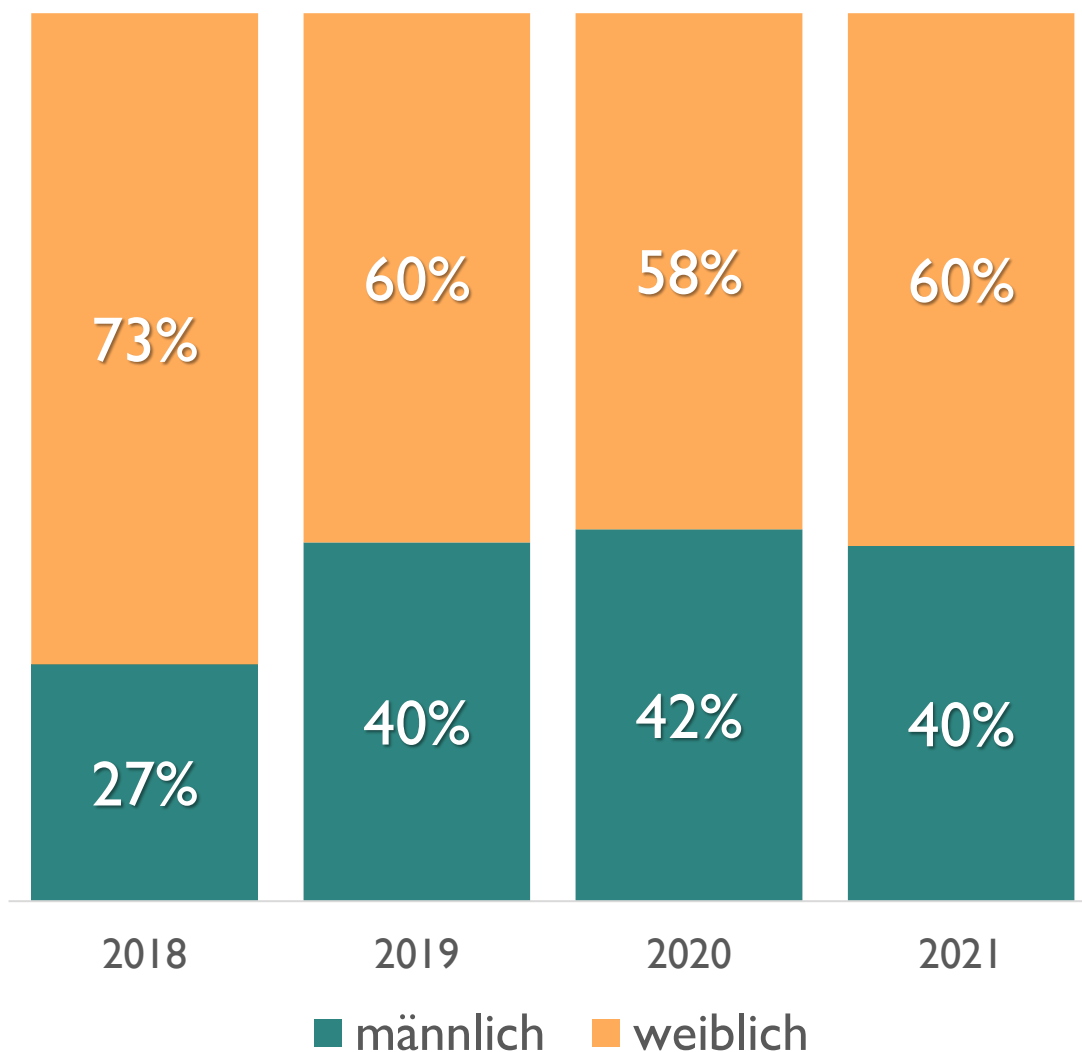

KREISSPORTBUND
LUDWIGSLUST-PARCHIM E.V.

Ausbildung

Teilnehmer
nach Geschlecht

ÜL- C- Lizenz

135 Teilnehmer