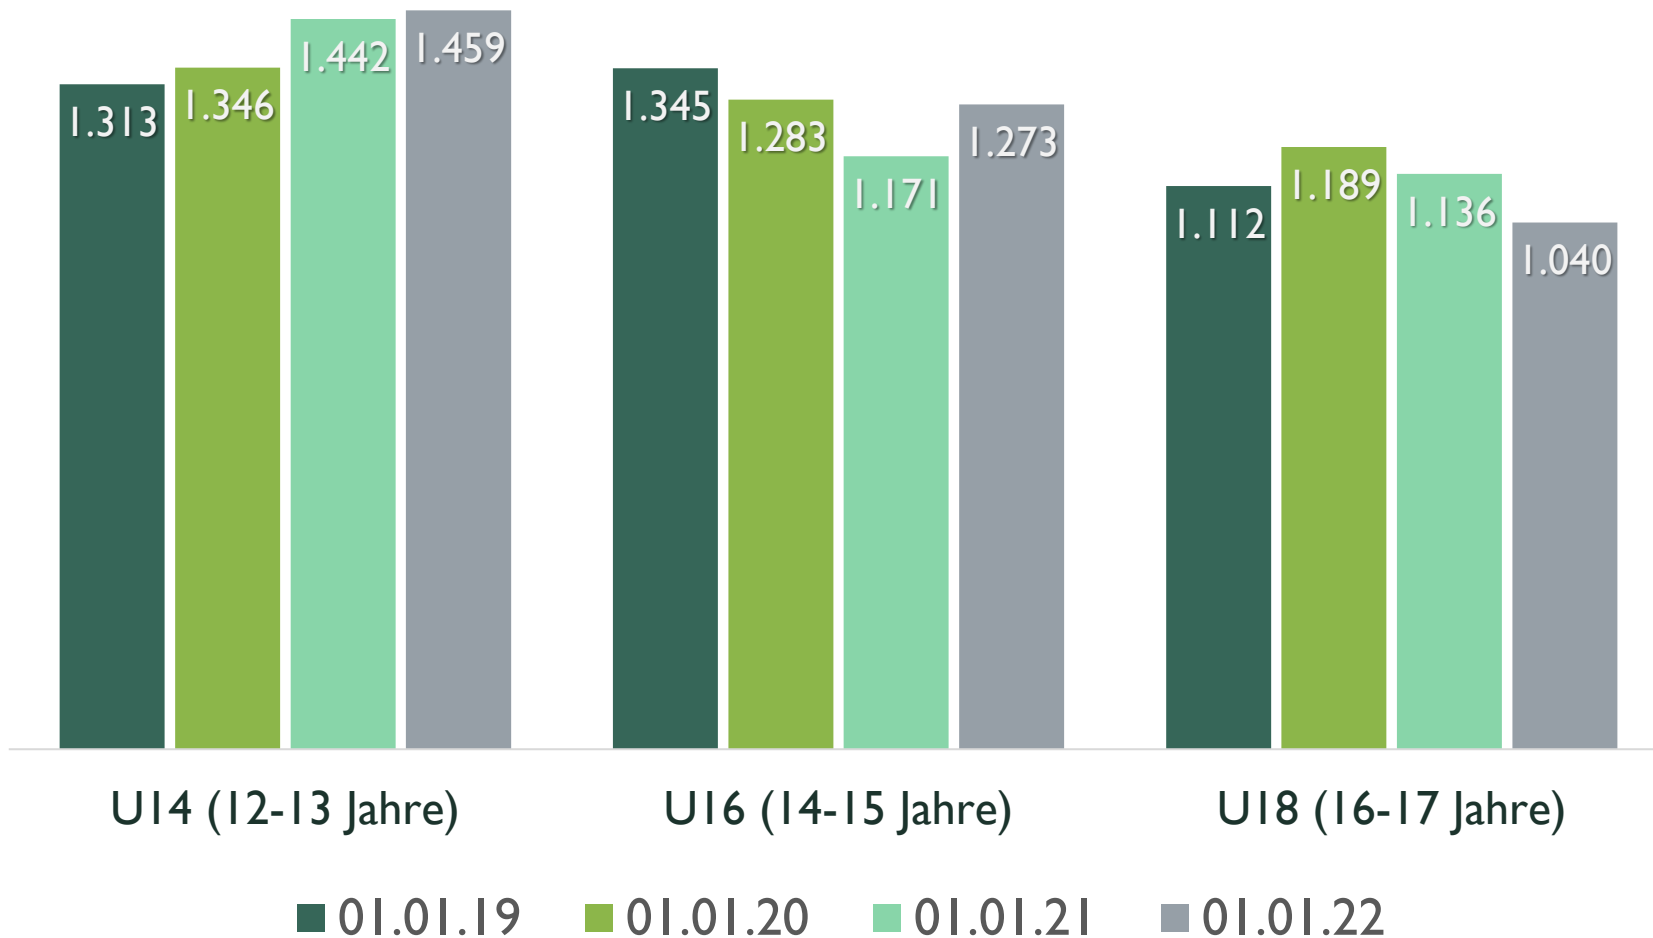

nach Mitgliedern U27 prozentual zu den Gesamtmitgliedern

| Verein | Mitglieder | | |
|----------------------------|-------------------|-----|--------|
| | %ualer Anteil U27 | U27 | gesamt |
| I. LAV Sternberg | 91.85 % | 124 | 135 |
| FC Aufbau Sternberg | 87.94 % | 226 | 257 |
| Masamune Ludwigslust | 87.16 % | 129 | 148 |
| Reitverein St. Georg Brüel | 81.00 % | 81 | 100 |
| Wittenburger SV | 78.68 % | 251 | 319 |
| Karasu-Tengu Crivitz | 76.09 % | 105 | 138 |
| Tanzstudio Hagenow | 75.71 % | 212 | 280 |
| Vellahner SV | 75.61 % | 93 | 123 |
| SV Matzlow-Garwitz | 74.00 % | 111 | 150 |
| Hagenower SV | 70.28 % | 402 | 572 |

*Vereine mit unter 100 Mitgliedern wurden nicht berücksichtigt

Mitgliederstruktur nach Altersklassen

KREISSPORTBUND
LUDWIGSLUST-PARCHIM E.V.

Mitglieder nach Altersklassen - U27

Entwicklung der Mitglieder nach Altersklassen: Baby- / Kitaspport

Entwicklung der Mitglieder nach Altersklassen:

I.-4. Klasse

Entwicklung der Mitglieder nach Altersklassen: 5.- 10. Klasse

Entwicklung der Mitglieder nach Altersklassen:

Abi, Lehre, Studium

Entwicklung der Mitglieder nach Altersklassen: **Berufsleben**