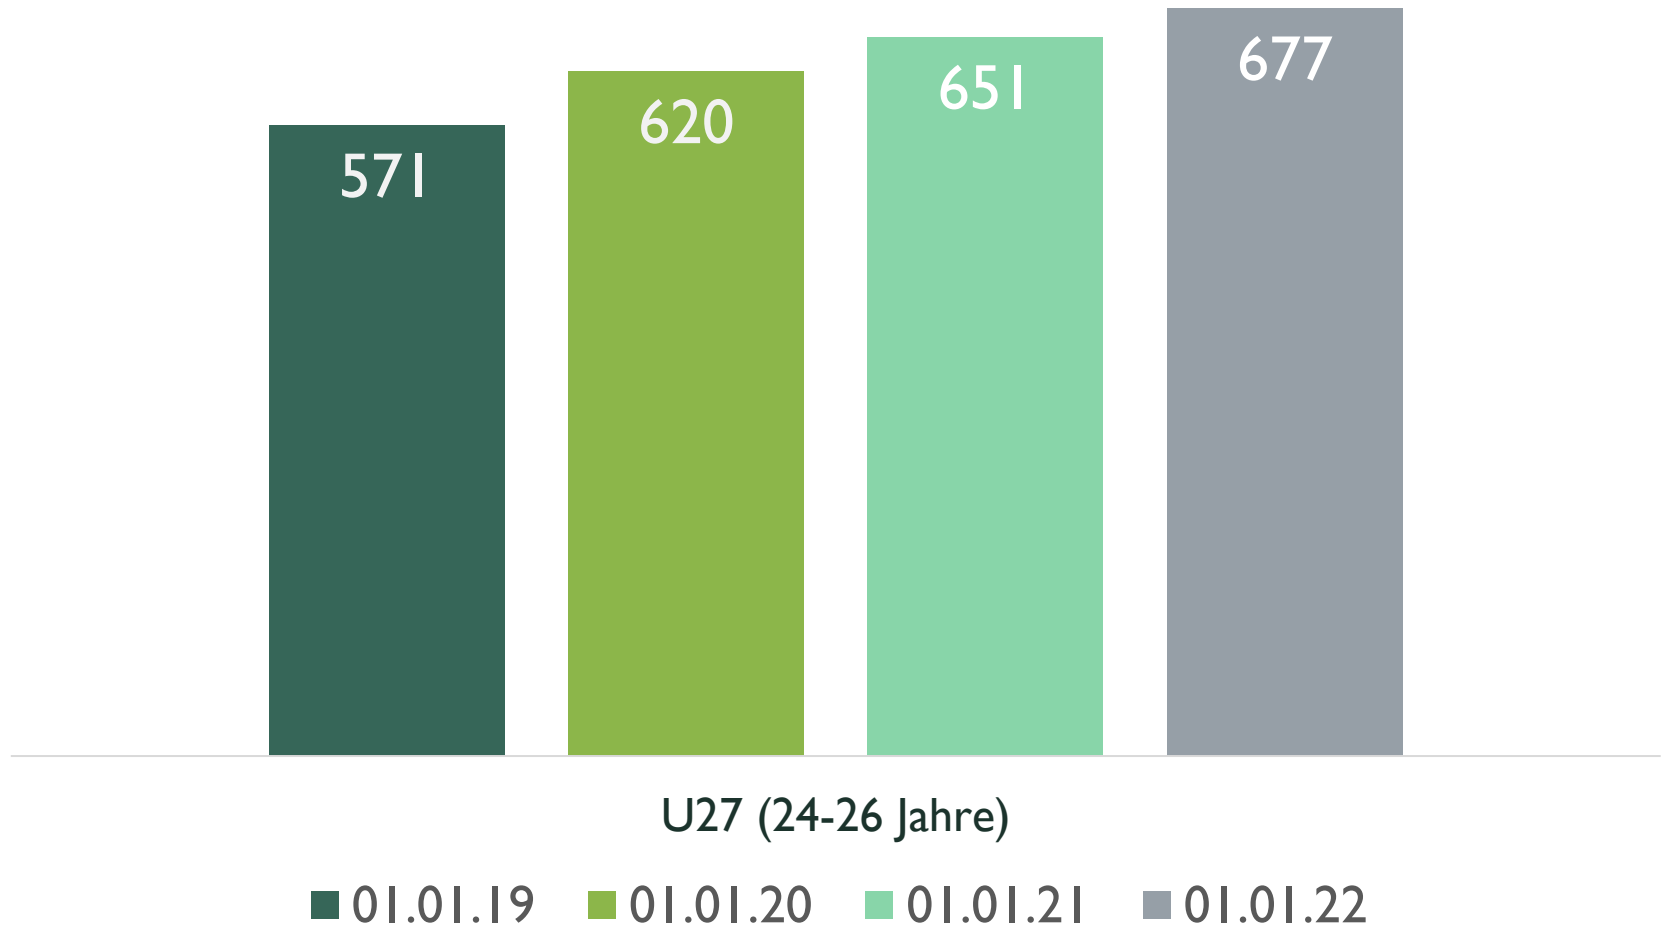

*Vereine mit unter 100 Mitgliedern wurden nicht berücksichtigt

Mitgliederstruktur nach Altersklassen

KREISSPORTBUND
LUDWIGSLUST-PARCHIM E.V.

Mitglieder nach Altersklassen - U27

Entwicklung der Mitglieder nach Altersklassen: Baby- / Kitaspport

Entwicklung der Mitglieder nach Altersklassen:

I.-4. Klasse

Entwicklung der Mitglieder nach Altersklassen: 5.- 10. Klasse

Entwicklung der Mitglieder nach Altersklassen:

Abi, Lehre, Studium

Entwicklung der Mitglieder nach Altersklassen: **Berufsleben**