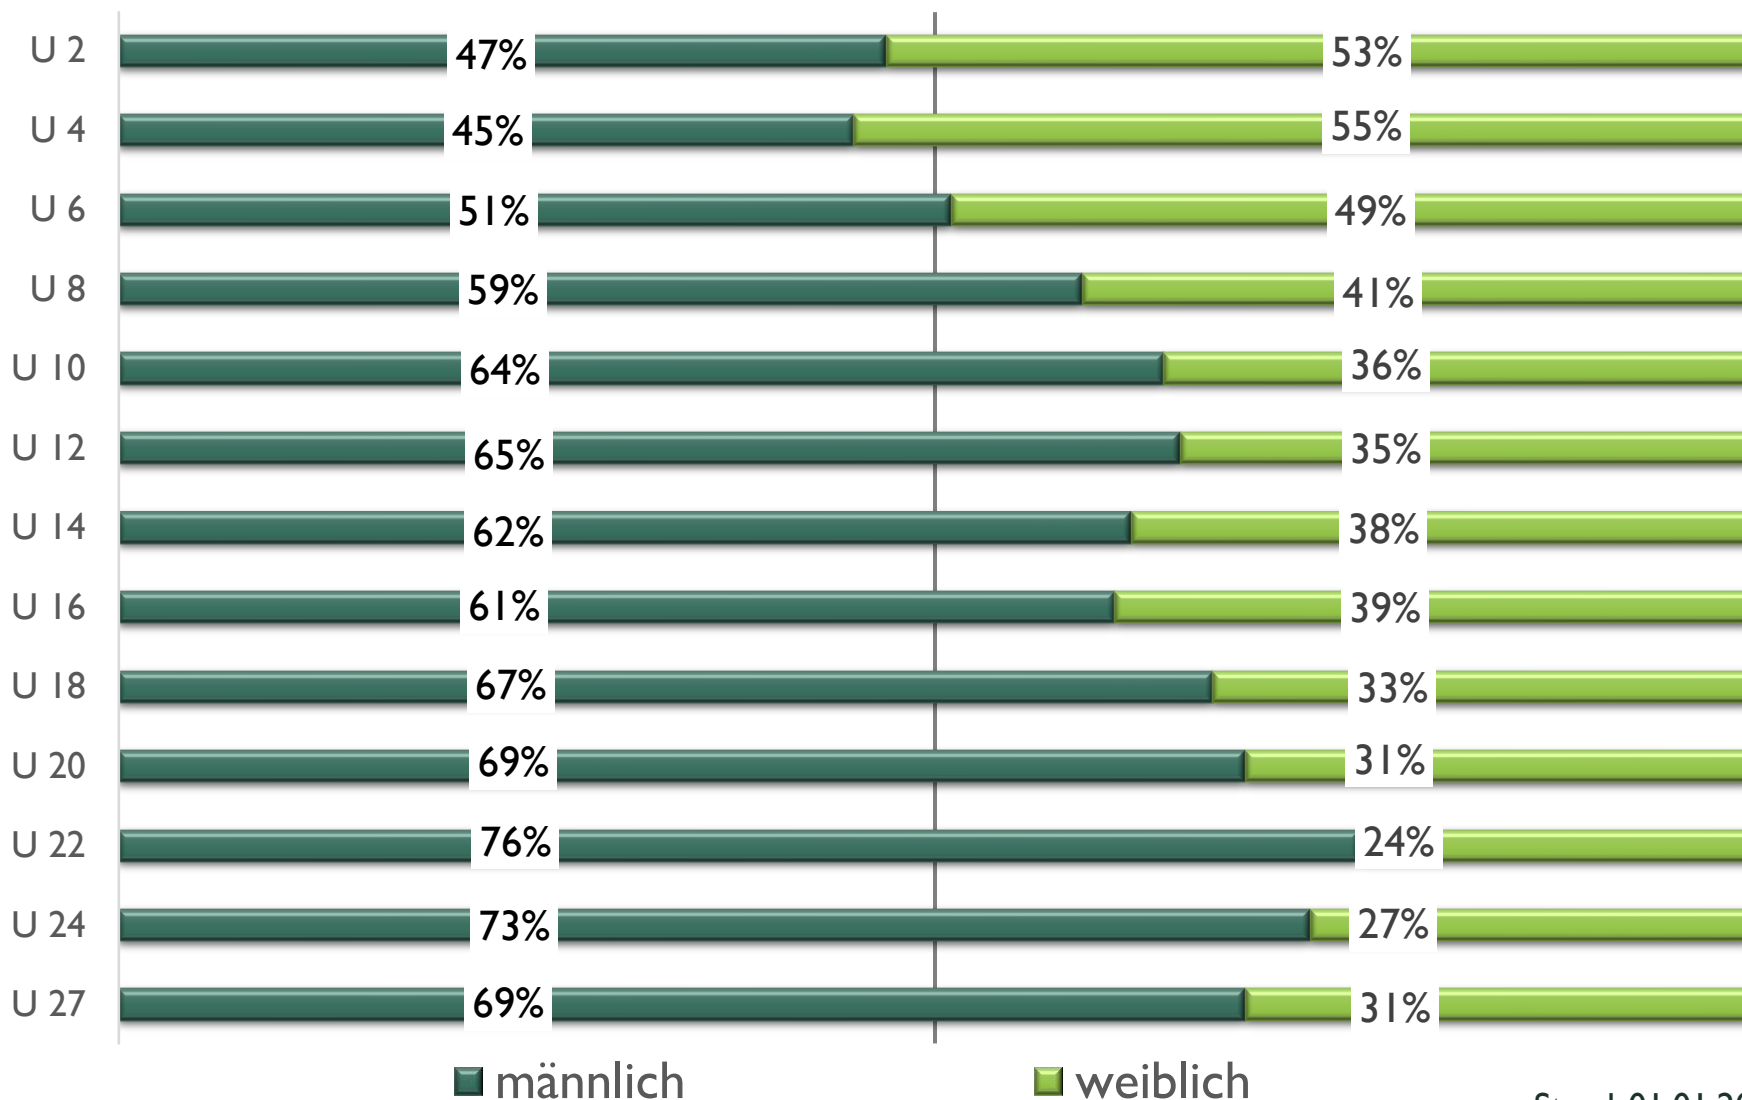

nach Mitgliedern U27 prozentual zu den Gesamtmitgliedern

| Verein | Mitglieder | | |
|----------------------------|-------------------|-----|--------|
| | %ualer Anteil U27 | U27 | gesamt |
| I. LAV Sternberg | 91.85 % | 124 | 135 |
| FC Aufbau Sternberg | 87.94 % | 226 | 257 |
| Masamune Ludwigslust | 87.16 % | 129 | 148 |
| Reitverein St. Georg Brüel | 81.00 % | 81 | 100 |
| Wittenburger SV | 78.68 % | 251 | 319 |
| Karasu-Tengu Crivitz | 76.09 % | 105 | 138 |
| Tanzstudio Hagenow | 75.71 % | 212 | 280 |
| Vellahner SV | 75.61 % | 93 | 123 |
| SV Matzlow-Garwitz | 74.00 % | 111 | 150 |
| Hagenower SV | 70.28 % | 402 | 572 |

*Vereine mit unter 100 Mitgliedern wurden nicht berücksichtigt

Mitgliederstruktur nach Altersklassen

KREISSPORTBUND
LUDWIGSLUST-PARCHIM E.V.

Mitglieder nach Altersklassen - U27

Entwicklung der Mitglieder nach Altersklassen: Baby- / Kitaspport

Entwicklung der Mitglieder nach Altersklassen:

I.-4. Klasse

Entwicklung der Mitglieder nach Altersklassen: 5.- 10. Klasse

Entwicklung der Mitglieder nach Altersklassen:

Abi, Lehre, Studium

Entwicklung der Mitglieder nach Altersklassen: **Berufsleben**