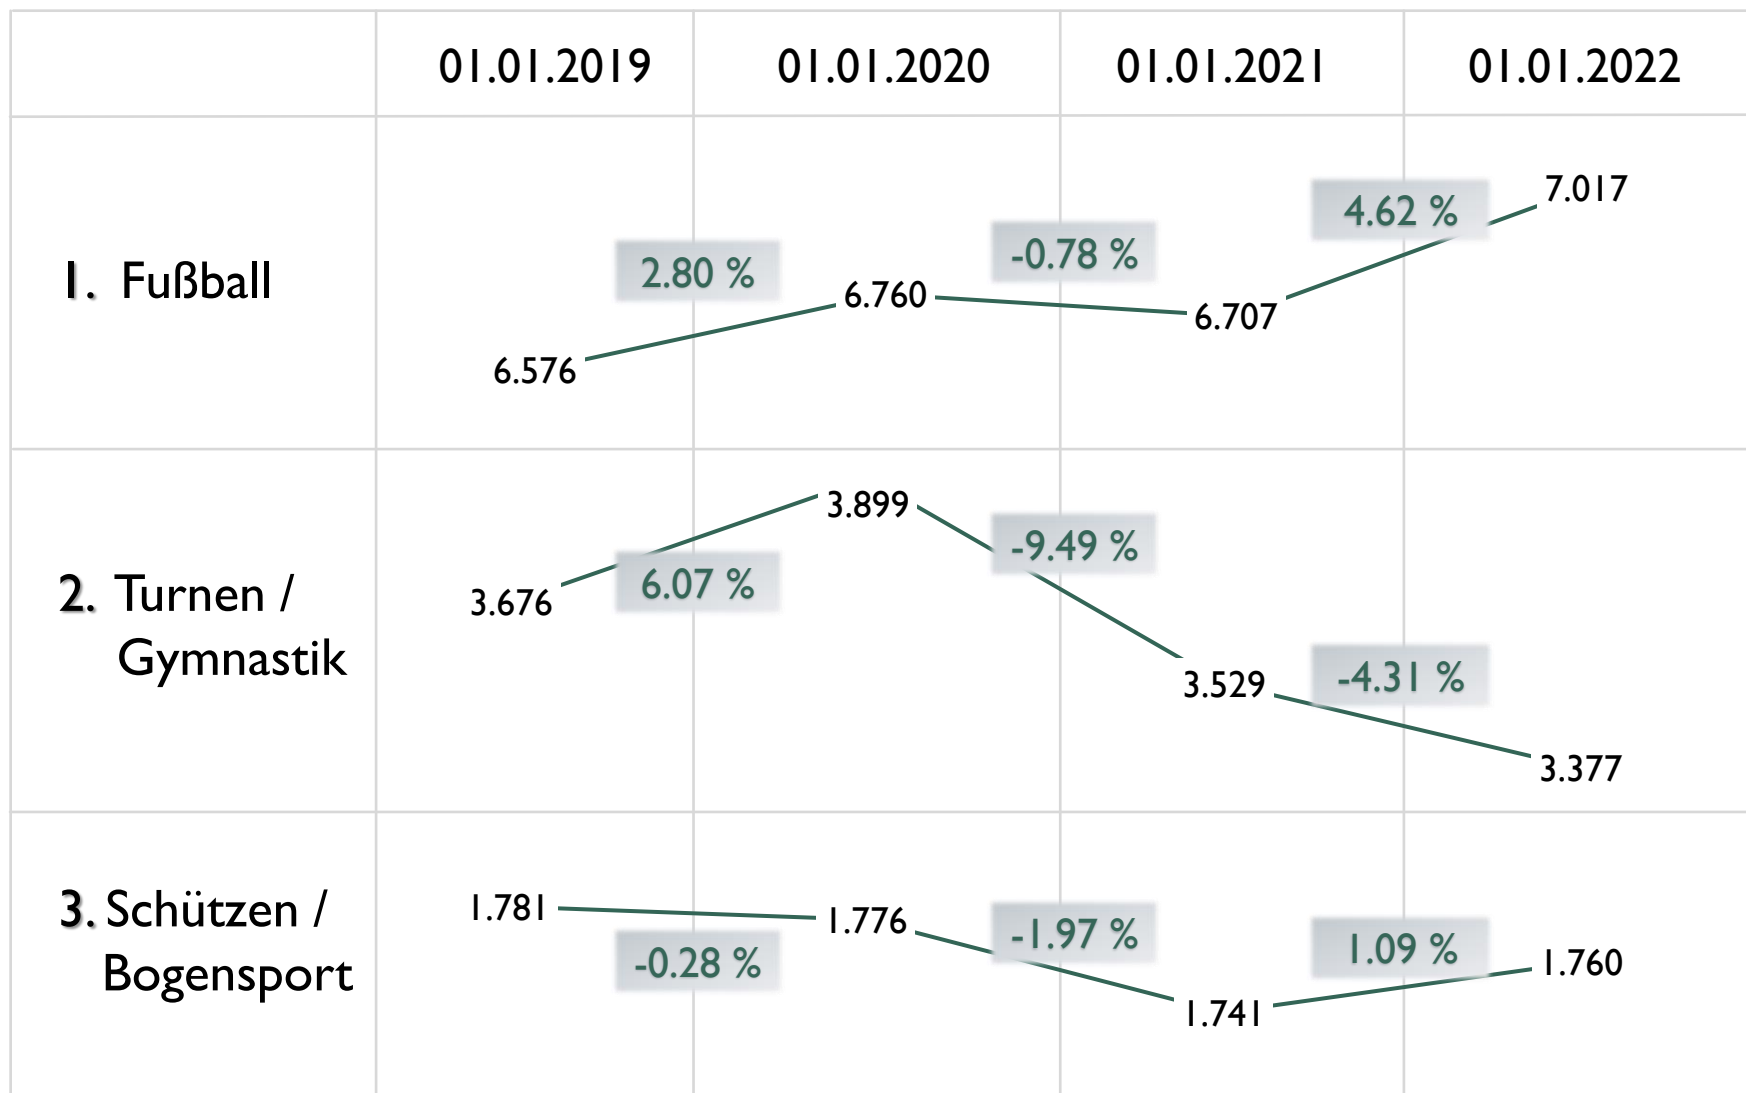

... in Gemeinden

55.60 %

43.25 %

... in Städte

44.40 %

56.75 %

DIE BELIEBTESTEN SPORTARTEN - ENTWICKLUNG

DIE BELIEBTESTEN SPORTARTEN - ENTWICKLUNG

DIE BELIEBTESTEN SPORTARTEN - ENTWICKLUNG

Die 10 größten Sportvereine im KSB

KREISSPORTBUND
LUDWIGSLUST-PARCHIM E.V.

| Verein | Mitglieder | | | |
|----------------------|------------|------------|------------|-------------------|
| | 01.01.2019 | 01.01.2020 | 01.01.2021 | 01.01.2022 |
| SG 03 LWL/Grabow * | 1.007 | 900 | 899 | 949 |
| Lübzer SV * | 877 | 972 | 957 | 885 |
| Turnverein Hagenow * | 1.081 | 1.085 | 884 | 836 |
| SC Parchim * | 676 | 836 | 814 | 812 |
| SVF Neustadt-Glewe | 711 | 800 | 807 | 754 |
| MSV Pampow * | 645 | 670 | 689 | 703 |
| Hagenower SV * | 563 | 577 | 572 | 572 |
| SG Motor Boizenburg | 505 | 511 | 537 | 563 |
| SV Plate | 421 | 454 | 460 | 495 |
| TSV Goldberg | 499 | 517 | 495 | 473 |