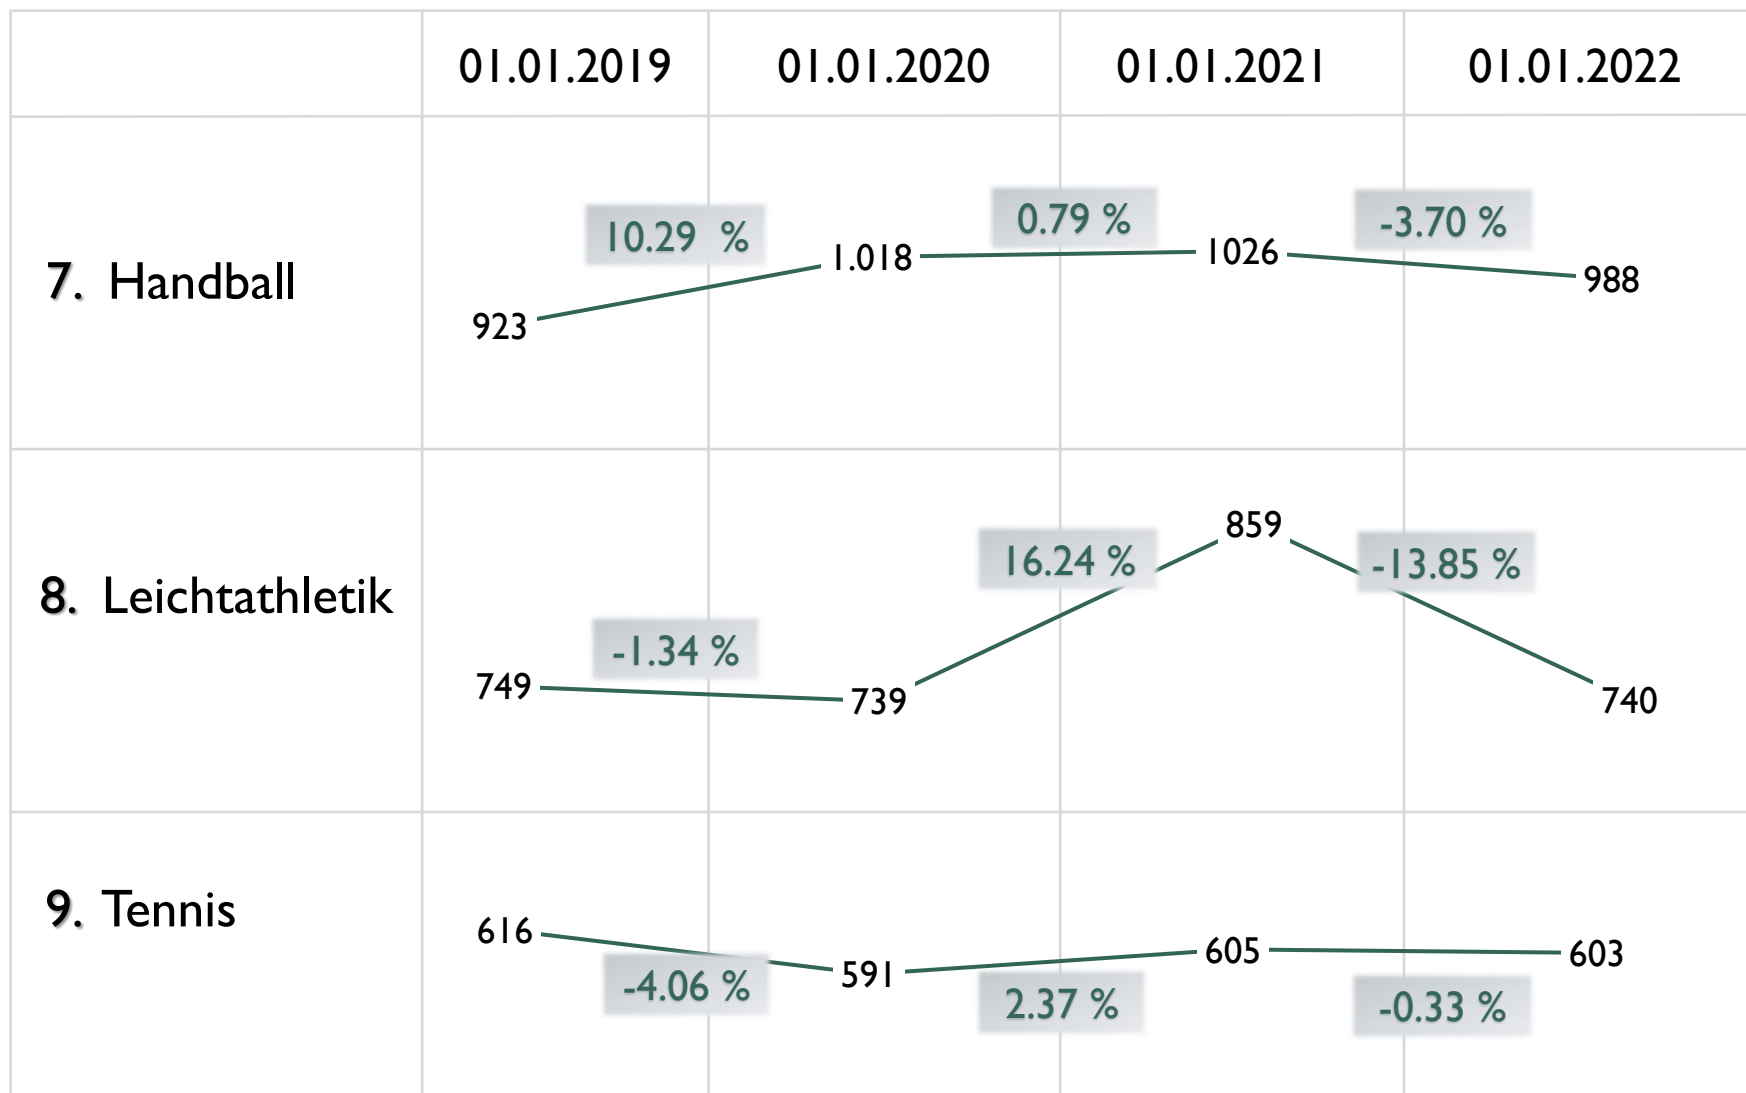

DER KREISSPORTBUND LUP

Vereine

232 Sportvereine

27.484 Mitglieder

7 Kreisfachverbände

60 Sportarten

Sportvereine ...

Mitglieder...

... in Gemeinden

55.60 %

43.25 %

... in Städte

44.40 %

56.75 %

DIE BELIEBTESTEN SPORTARTEN - ENTWICKLUNG

DIE BELIEBTESTEN SPORTARTEN - ENTWICKLUNG

DIE BELIEBTESTEN SPORTARTEN - ENTWICKLUNG

Die 10 größten Sportvereine im KSB

KREISSPORTBUND
LUDWIGSLUST-PARCHIM E.V.

| Verein | Mitglieder | | | |
|----------------------|------------|------------|------------|-------------------|
| | 01.01.2019 | 01.01.2020 | 01.01.2021 | 01.01.2022 |
| SG 03 LWL/Grabow * | 1.007 | 900 | 899 | 949 |
| Lübzer SV * | 877 | 972 | 957 | 885 |
| Turnverein Hagenow * | 1.081 | 1.085 | 884 | 836 |
| SC Parchim * | 676 | 836 | 814 | 812 |
| SVF Neustadt-Glewe | 711 | 800 | 807 | 754 |
| MSV Pampow * | 645 | 670 | 689 | 703 |
| Hagenower SV * | 563 | 577 | 572 | 572 |
| SG Motor Boizenburg | 505 | 511 | 537 | 563 |
| SV Plate | 421 | 454 | 460 | 495 |
| TSV Goldberg | 499 | 517 | 495 | 473 |