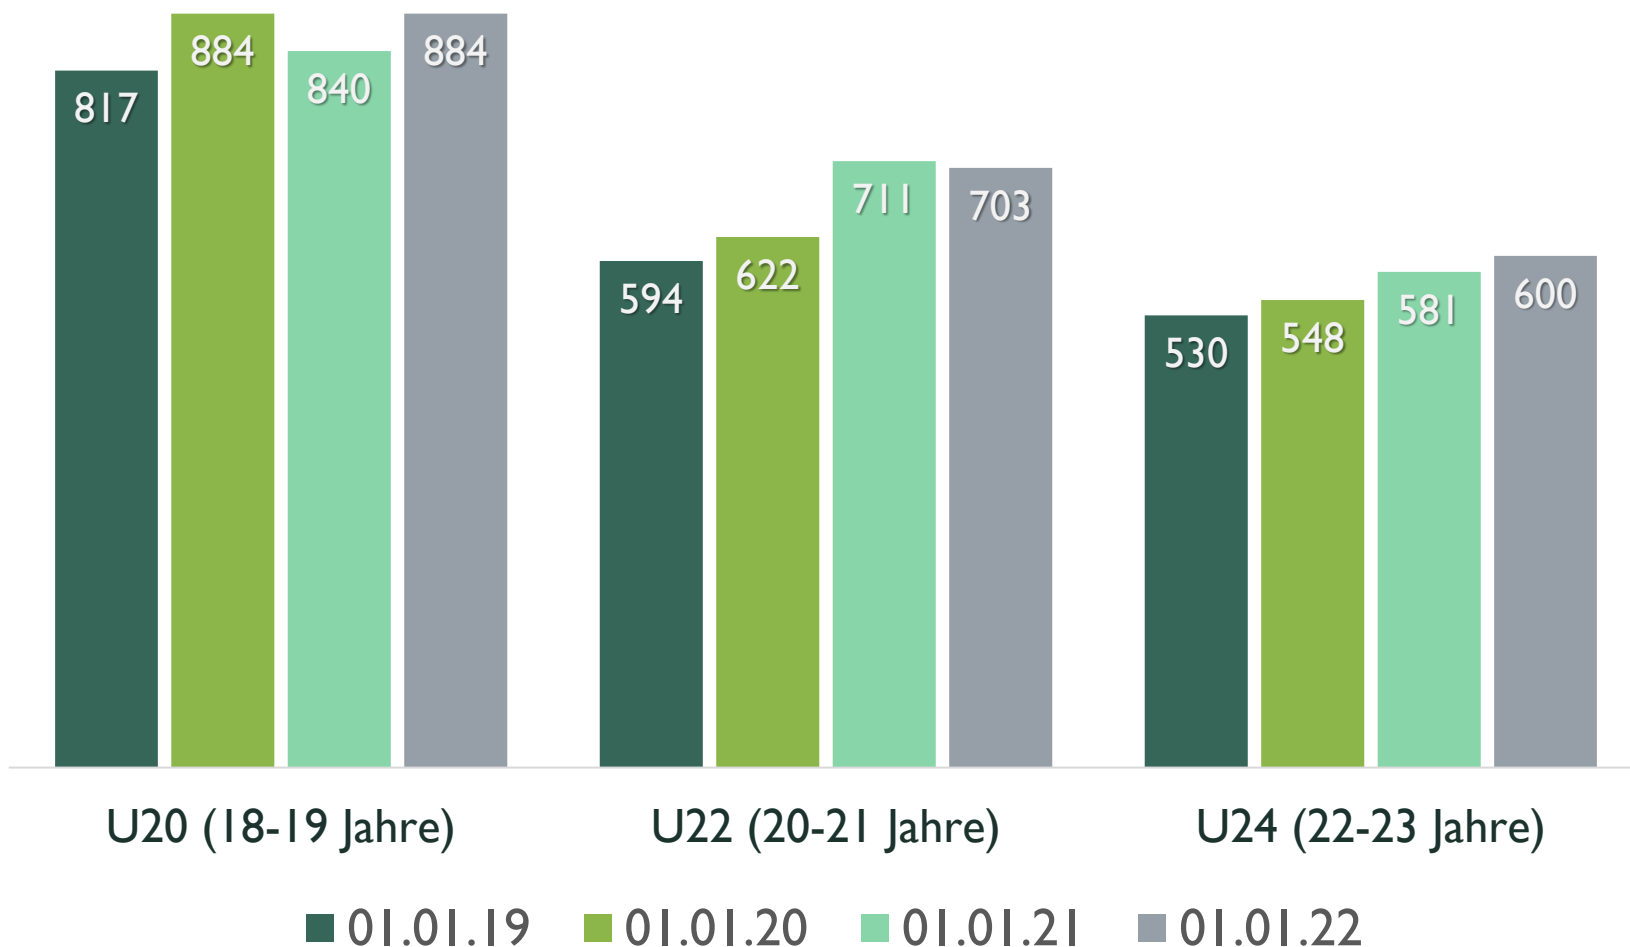

*Vereine mit unter 100 Mitgliedern wurden nicht berücksichtigt

Mitgliederstruktur nach Altersklassen

KREISSPORTBUND
LUDWIGSLUST-PARCHIM E.V.

Mitglieder nach Altersklassen - U27

Entwicklung der Mitglieder nach Altersklassen: Baby- / Kitaspport

Entwicklung der Mitglieder nach Altersklassen:

I.-4. Klasse

Entwicklung der Mitglieder nach Altersklassen: 5.- 10. Klasse

Entwicklung der Mitglieder nach Altersklassen:

Abi, Lehre, Studium

Entwicklung der Mitglieder nach Altersklassen: **Berufsleben**