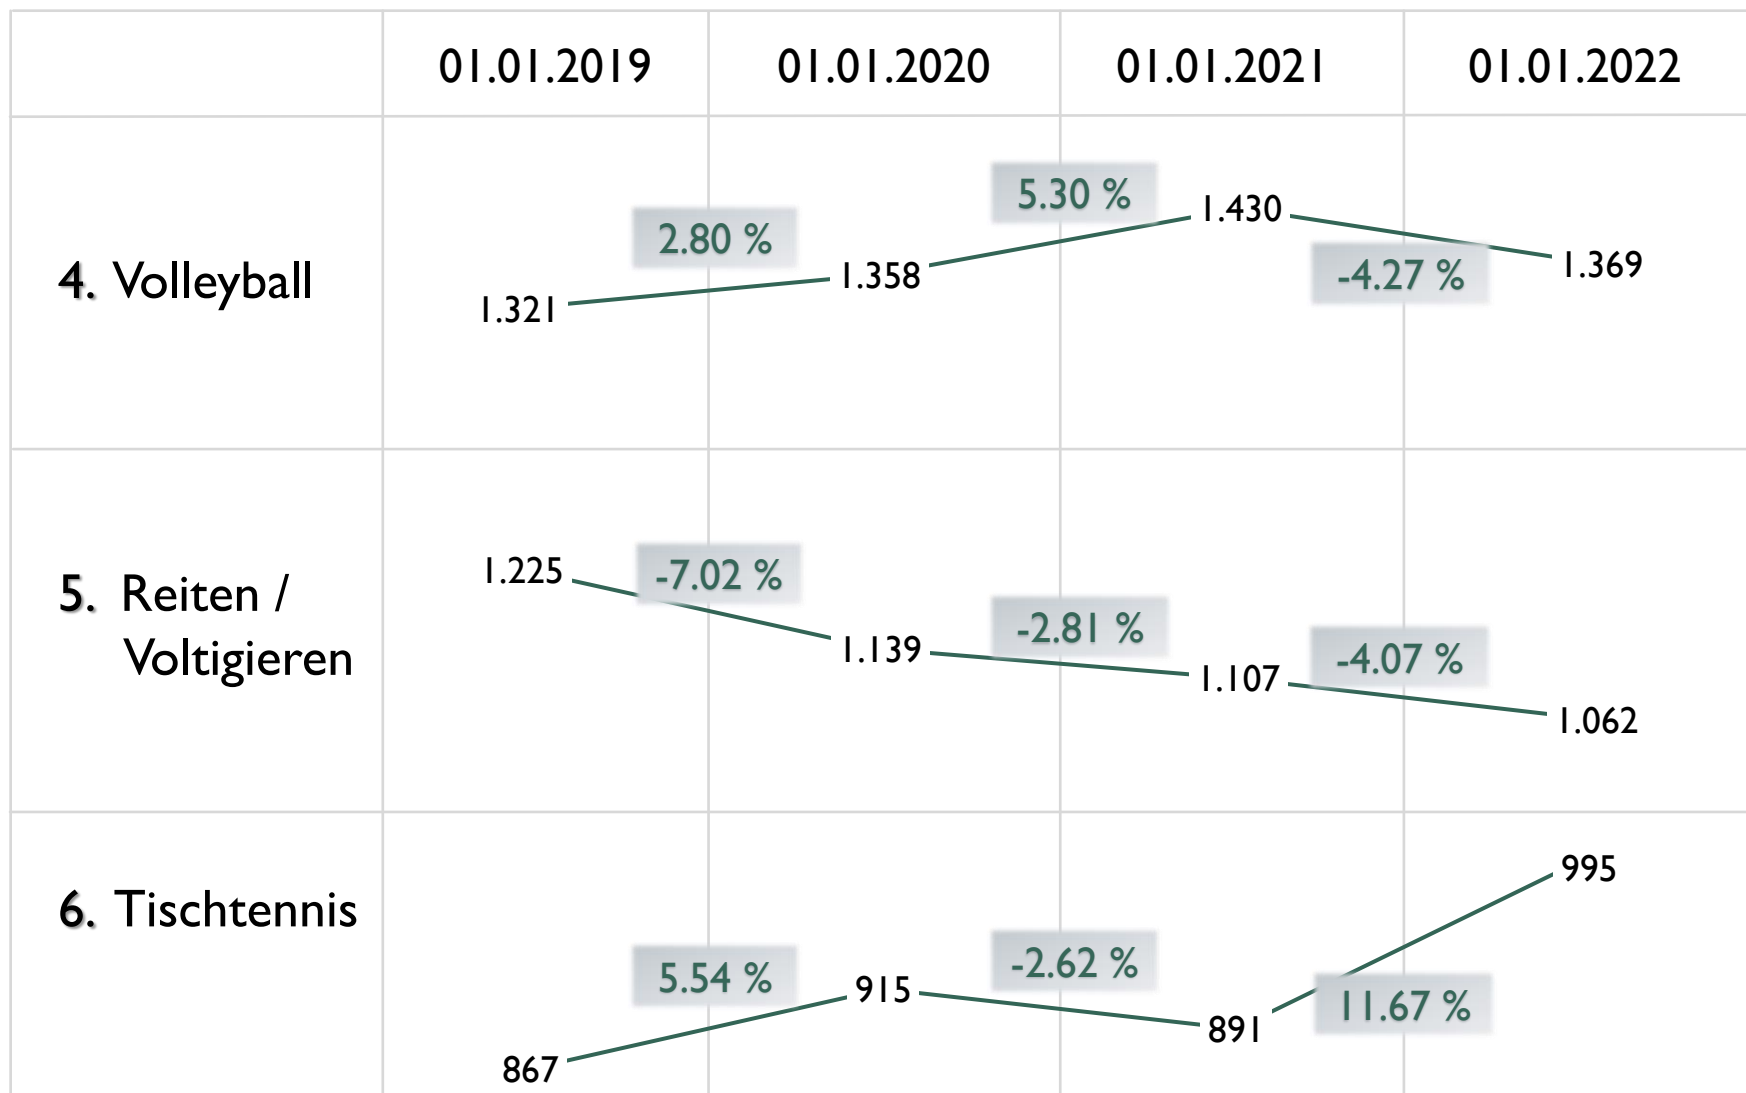

DER KREISSPORTBUND LUP

Vereine

232 Sportvereine

27.484 Mitglieder

7 Kreisfachverbände

60 Sportarten

Sportvereine ...

Mitglieder...

... in Gemeinden

55.60 %

43.25 %

... in Städte

44.40 %

56.75 %

DIE BELIEBTESTEN SPORTARTEN - ENTWICKLUNG

DIE BELIEBTESTEN SPORTARTEN - ENTWICKLUNG

DIE BELIEBTESTEN SPORTARTEN - ENTWICKLUNG

Die 10 größten Sportvereine im KSB

KREISSPORTBUND
LUDWIGSLUST-PARCHIM E.V.

| Verein | Mitglieder | | | |
|----------------------|------------|------------|------------|-------------------|
| | 01.01.2019 | 01.01.2020 | 01.01.2021 | 01.01.2022 |
| SG 03 LWL/Grabow * | 1.007 | 900 | 899 | 949 |
| Lübzer SV * | 877 | 972 | 957 | 885 |
| Turnverein Hagenow * | 1.081 | 1.085 | 884 | 836 |
| SC Parchim * | 676 | 836 | 814 | 812 |
| SVF Neustadt-Glewe | 711 | 800 | 807 | 754 |
| MSV Pampow * | 645 | 670 | 689 | 703 |
| Hagenower SV * | 563 | 577 | 572 | 572 |
| SG Motor Boizenburg | 505 | 511 | 537 | 563 |
| SV Plate | 421 | 454 | 460 | 495 |
| TSV Goldberg | 499 | 517 | 495 | 473 |