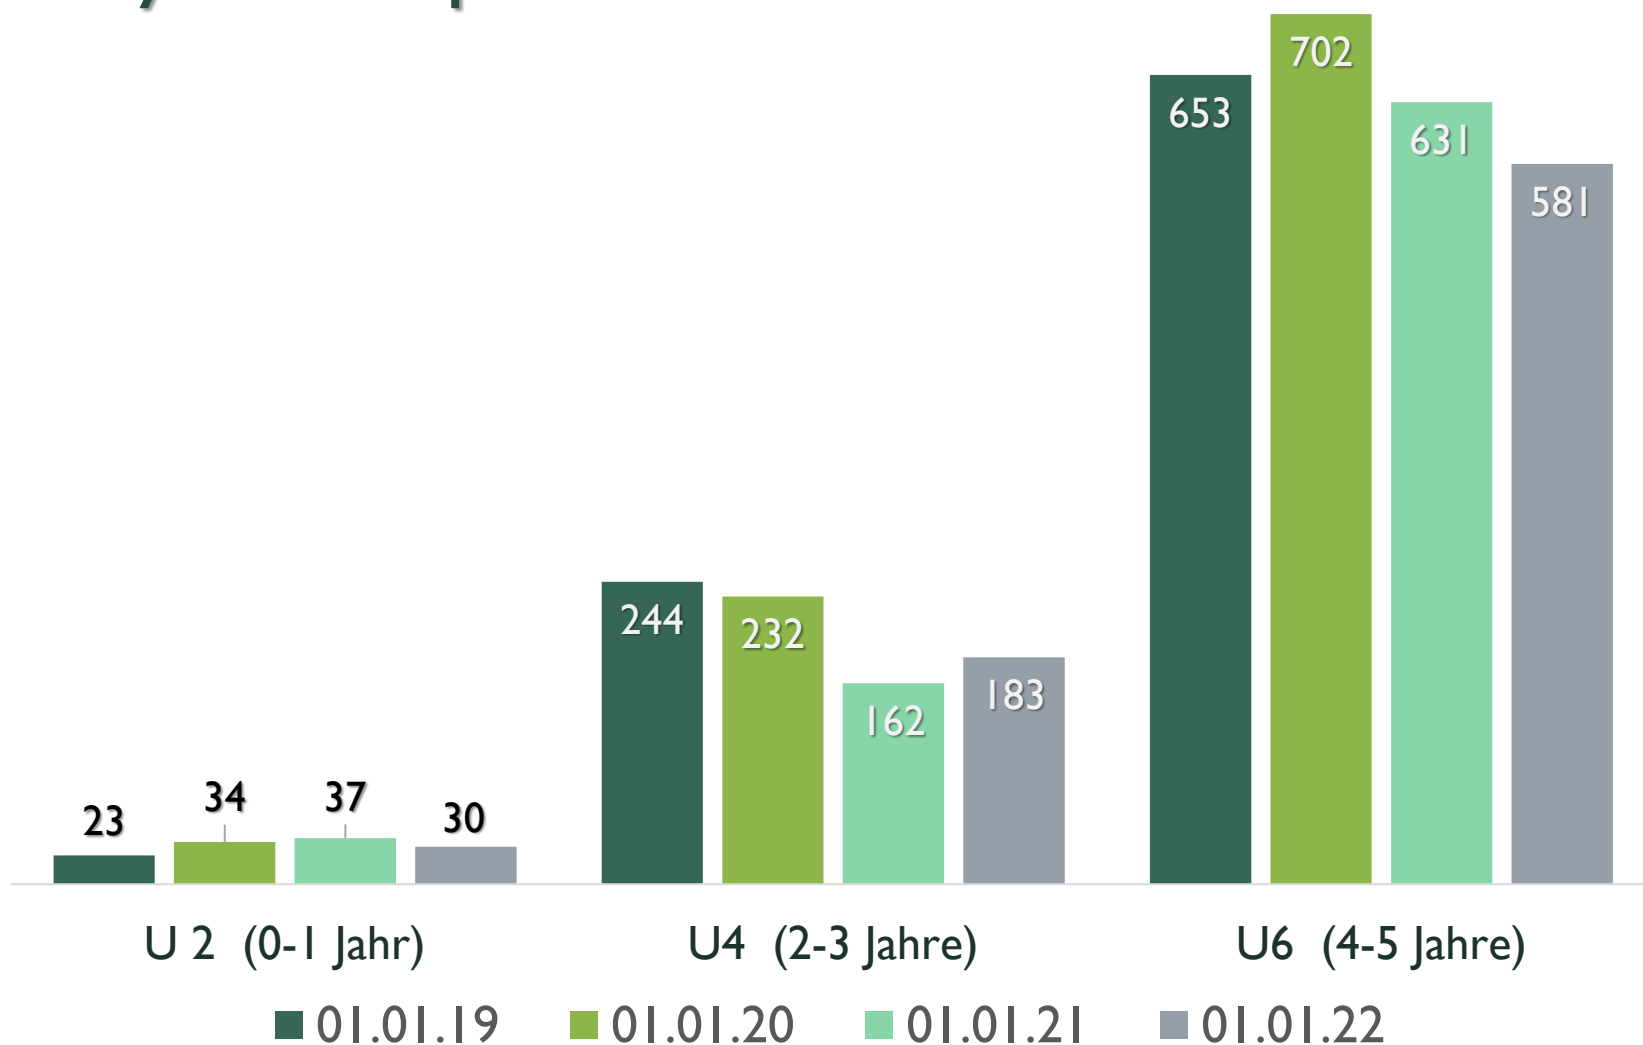

nach Mitgliedern U27 prozentual zu den Gesamtmitgliedern

| Verein | Mitglieder | | |
|----------------------------|-------------------|-----|--------|
| | %ualer Anteil U27 | U27 | gesamt |
| I. LAV Sternberg | 91.85 % | 124 | 135 |
| FC Aufbau Sternberg | 87.94 % | 226 | 257 |
| Masamune Ludwigslust | 87.16 % | 129 | 148 |
| Reitverein St. Georg Brüel | 81.00 % | 81 | 100 |
| Wittenburger SV | 78.68 % | 251 | 319 |
| Karasu-Tengu Crivitz | 76.09 % | 105 | 138 |
| Tanzstudio Hagenow | 75.71 % | 212 | 280 |
| Vellahner SV | 75.61 % | 93 | 123 |
| SV Matzlow-Garwitz | 74.00 % | 111 | 150 |
| Hagenower SV | 70.28 % | 402 | 572 |

*Vereine mit unter 100 Mitgliedern wurden nicht berücksichtigt

Mitgliederstruktur nach Altersklassen

KREISSPORTBUND
LUDWIGSLUST-PARCHIM E.V.

Mitglieder nach Altersklassen - U27

Entwicklung der Mitglieder nach Altersklassen: Baby- / Kitaspport

Entwicklung der Mitglieder nach Altersklassen:

I.-4. Klasse

Entwicklung der Mitglieder nach Altersklassen: 5.- 10. Klasse

Entwicklung der Mitglieder nach Altersklassen:

Abi, Lehre, Studium

Entwicklung der Mitglieder nach Altersklassen: **Berufsleben**