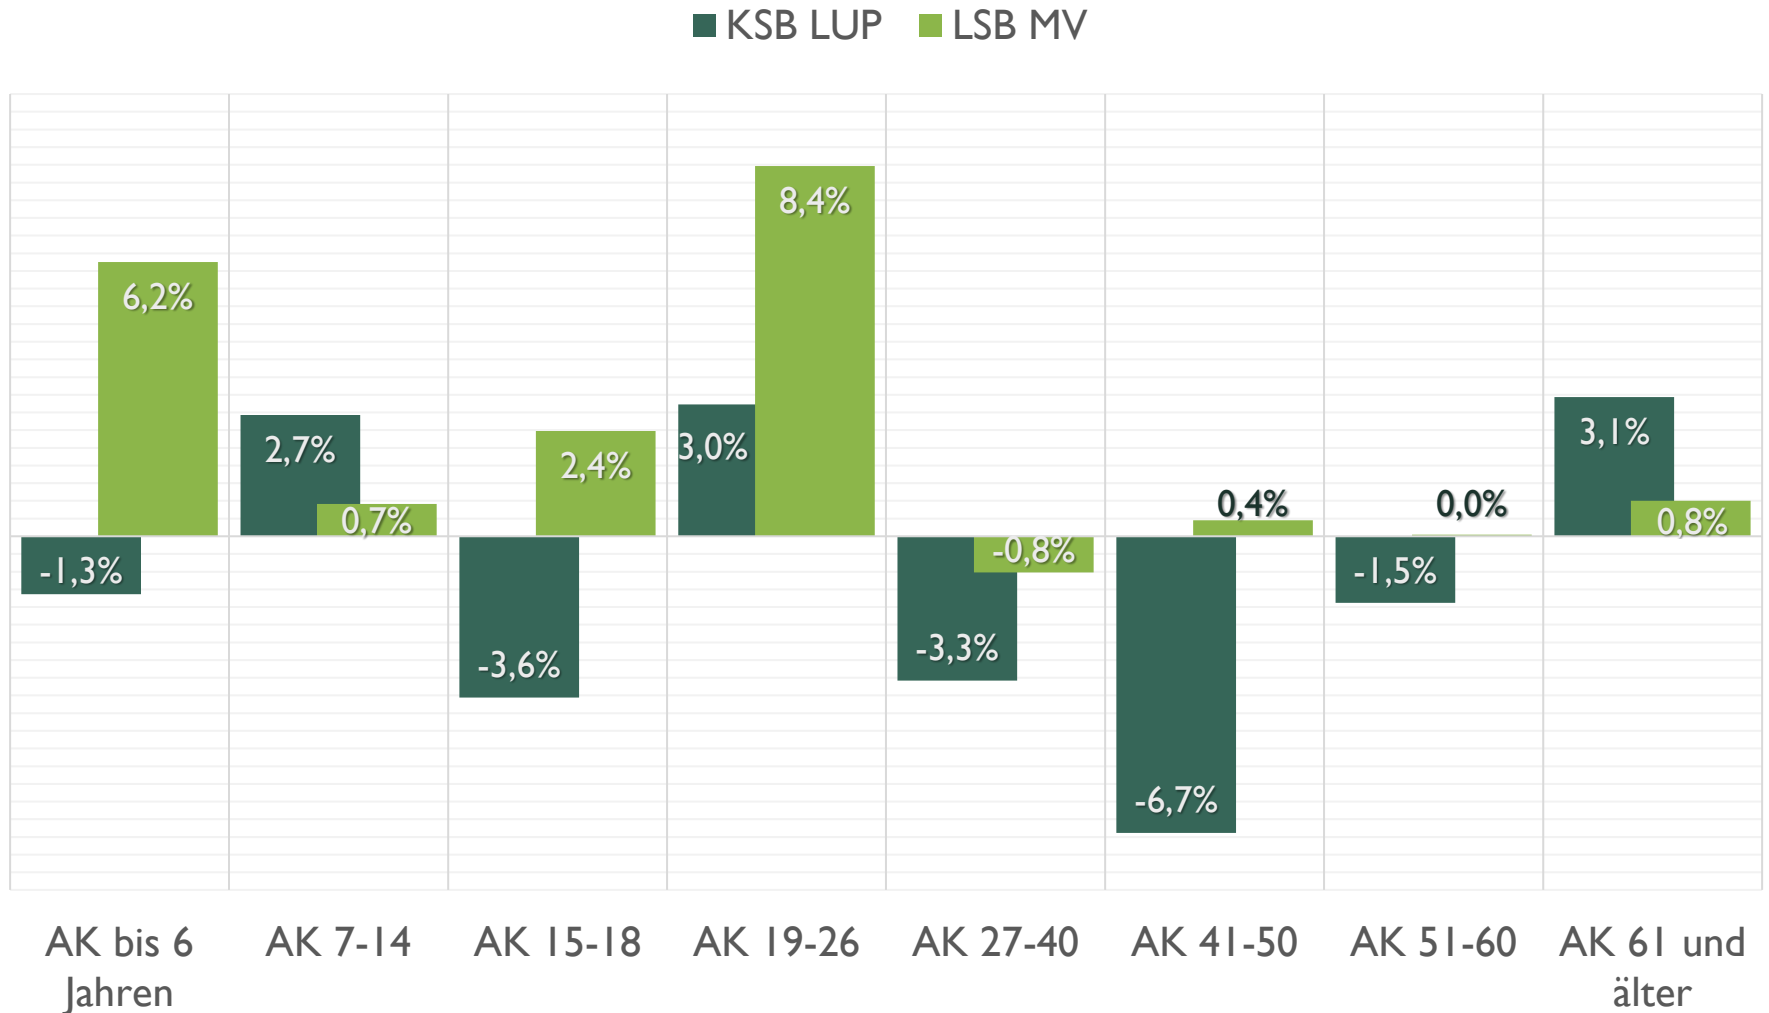

Die Stadt- und Kreissportbünde im LSB M-V

KSB/SSB	Mitglieder		Wohnbevölkerung 01/2021	Organisationsgrad	Saldo zum Vorjahr
	01.01.21	01.01.22			
Rostock	56.534	59.850	209.061	28,63%	3.316
Schwerin	17.475	17.078	95.609	17,86%	-397
Mecklenburgische Seenplatte	37.464	37.109	258.057	14,38%	-355
Landkreis Rostock	24.895	25.706	217.072	11,84%	811
Vorpommern-Rügen	31.473	31.900	225.383	14,15%	427
Nordwestmecklenburg	19.623	19.913	157.975	12,61%	290
Vorpommern-Greifswald	42.519	42.167	235.773	17,88%	-352
Ludwigslust-Parchim	27.604	27.484	211.844	12,97%	-120
Gesamt	257.587	261.207	1.610.774	16,22%	3.620

Mitgliederentwicklung der Altersgruppen im KSB LUP zum Vorjahr im Vergleich zum LSB M-V