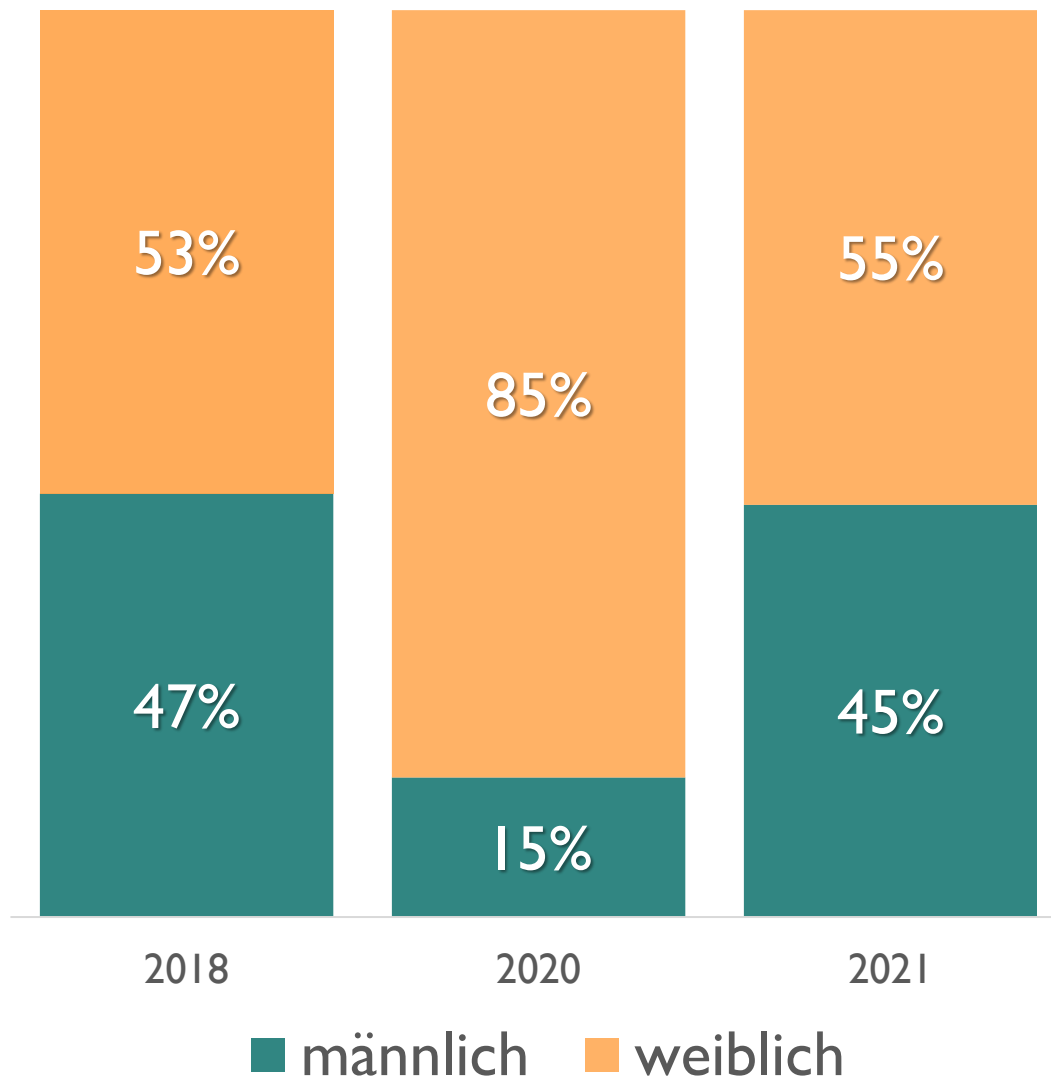

*Vereine mit unter 100 Mitgliedern wurden nicht berücksichtigt

Mitgliederstruktur nach Altersklassen

KREISSPORTBUND
LUDWIGSLUST-PARCHIM E.V.

Mitglieder nach Altersklassen - U27

Entwicklung der Mitglieder nach Altersklassen: Baby- / Kitaspport

Entwicklung der Mitglieder nach Altersklassen:

I.-4. Klasse

Entwicklung der Mitglieder nach Altersklassen: 5.- 10. Klasse

Entwicklung der Mitglieder nach Altersklassen:

Abi, Lehre, Studium

Entwicklung der Mitglieder nach Altersklassen: **Berufsleben**

KREISSPORTBUND
LUDWIGSLUST-PARCHIM E.V.

AUSBILDUNG

ENTWICKLUNG 01.01.2019 - 01.01.2022

Kreissporttag 2022

KREISSPORTBUND
LUDWIGSLUST-PARCHIM E.V.

Ausbildung

Teilnehmer
nach Geschlecht

ÜL- C- Lizenz

135 Teilnehmer

Ausbildung

Teilnehmer
nach Geschlecht

Juniortrainer

39 Teilnehmer

DOSB- Lizenzen nach Geschlecht

2019: 788 Lizenzen

2020: 814 Lizenzen